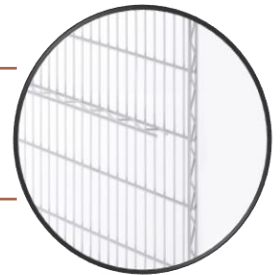

Estantes Planos

Alta resistencia en acero cromado

Varíe el numero de alturas de su estantería.

*Gavetas disponibles en distintos tamaños.

Estante Fondo x Largo Medidas

- 35 x 60 cm
- 35 x 90 cm
- 35 x 120 cm
- 35 x 150 cm

- 45 x 45 cm
- 45 x 60 cm
- 45 x 75 cm
- 45 x 90 cm
- 45 x 120 cm

- 60 x 60 cm
- 60 x 90 cm

Estantes reforzados

- 45 x 150 cm
- 60 x 120 cm
- 60 x 150 cm

Estantes Inclínados frontal 12,5 cm

Medidas. Fondo x Largo.

- 35 x 90 cm
- 35 x 120 cm

Estantes Inclínados frontal 3cm

Medidas. Fondo x Largo.

- 35 x 75 cm
- 35 x 120 cm

Estantes Botelleros

Medidas. Fondo x Largo.
 35 x 60 cm (6 ondas)
 35 x 90 cm. (9 ondas)
 35 x 120 cm (12 ondas)