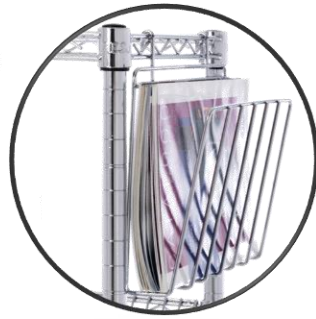

Posición vertical,
60° y 45°

Porta-etiquetas 1 posición

Posición vertical

Cestas

Mod. A
(FxAlxAn)
30x23x7,5 cm

Mod. B
(FxAlxAn)
36x18x16 cm

Ganchos

Gancho unión
de estantes

Percha con cinco ganchos

Gancho

Percha para
postes

Gancho para
estante / malla

Fijación/separador de Pared

Fijación de Pared doble

Fijación de Pared simple

Reborde A