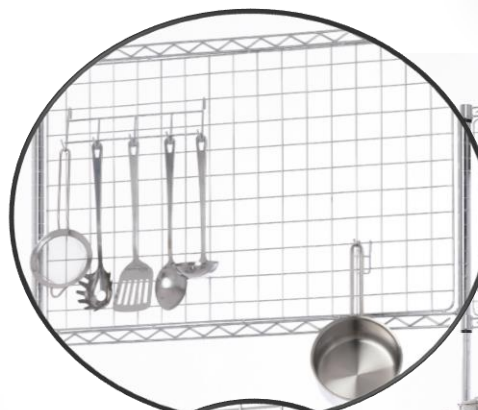

Gancho unión
de estantes

Percha con cinco ganchos