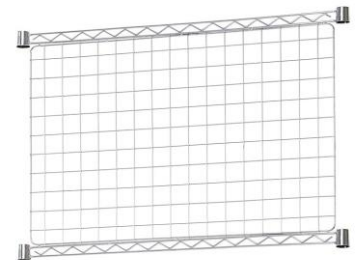

Malla A

60 x 40 cm
90 x 40 cm

Malla B

45 x 22 cm
60 x 22 cm
90 x 22 cm
90x11 cm
120 x 11 cm

Malla C

90 x 60 cm

Barras colgadoras

Barra colgadora A

90 cm.
120 cm.
150 cm.

Barra colgadora B

90 cm.
120 cm.

Artículos - Referencias

Estantes Planos		Medidas	Página 3
REF.	Fondo x Ancho		Unid.x caja
1396	35 x 60 cm		4
1051	35 x 90 cm		4
1389	35 x 120 cm		4
5813	35 x 150 cm		4
1044	45 x 45 cm		4
1358	45 x 60 cm		4
1686	45 x 75 cm		4
1068	45 x 90 cm		4
1075	45 x 120 cm		4
1549	45 x 150 cm (Reforzado)		2
1099	60 x 60 cm		4
4885	60 x 90 cm		4
4892	60 x 120 cm (Reforzado)		4
1679	60 x 150 cm (Reforzado)		2
Estantes Inclinaados alt. Frontal 12,5 cm.			Página 3
REF.	Fondo x Ancho		Unid.x caja
1570	35 x 90 cm.		4
1587	35 x 120 cm.		4
Estantes Inclinaados alt. Frontal 3 cm.			Página 3
REF.	Fondo x Ancho		Unid.x caja
1426	35 x 75 cm.		4
2171	35 x 120 cm.		4
Estantes Botelleros	Medidas		Página 4.
REF.	Fondo x Ancho		Unid.x caja
1556	35 x 60 cm (6 ondas)		4
1082	35 x 90 cm. (9 ondas)		4
5103	35 x 120 cm (12 ondas)		4
Nota : En el estante botellero, debido a su alta resistencia, pueden apilarse varias filas de botellas.			
Estante Cesta 10,5 cm. de alto			Página 4
REF.	Fondo x Ancho		Unid.x caja
5790	35 x 60 cm		4
5783	35 x 90 cm		4
5806	35 x 120 cm		4
5332	45 x 60 cm		2
2591/5776	45 x 90 cm		4
5868	45 x 120 cm		2
Estante Giratorio	Estante para ratón		Página 4
REF.	Fondo x Ancho		
6131	24,5x24,5 cm		