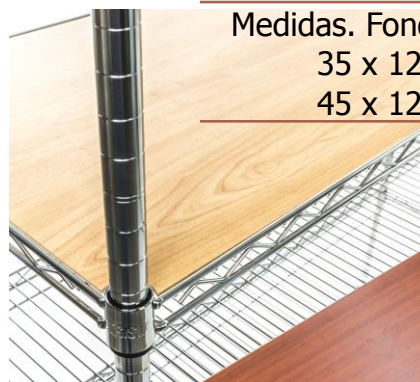

Madera clara/oscura laminada

Medidas. Fondo x Largo.

- 35 x 120 cm
- 45 x 120 cm