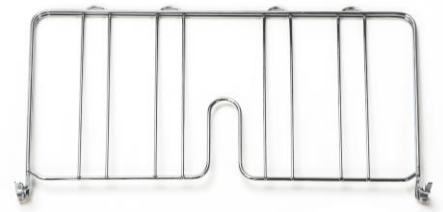

Reborde B

Abrazadera postes

Asa

35 cm
45 cm

Rail

35 cm
45 cm
60 cm
90 cm
120 cm

Separador

35 cm
45 cm
60 cm

Malla A

60 x 40 cm
90 x 40 cm

Malla B

45 x 22 cm
60 x 22 cm
90 x 22 cm
90x11 cm
120 x 11 cm

Malla C

90 x 60 cm

Barras colgadoras

Barra colgadora A