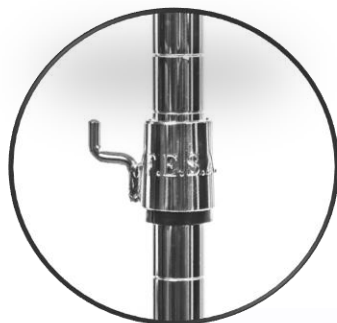

Gancho para
estante / malla