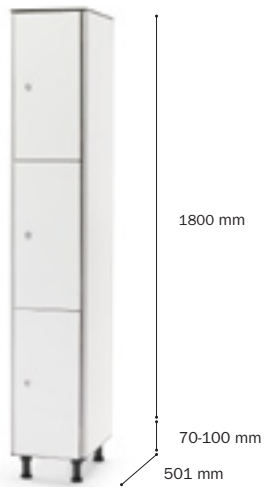

Roperos monobloc
Robers monobloc
Monoblock lockers
Monobloc vestiaires

Ancho **FA3-300**
310 mm