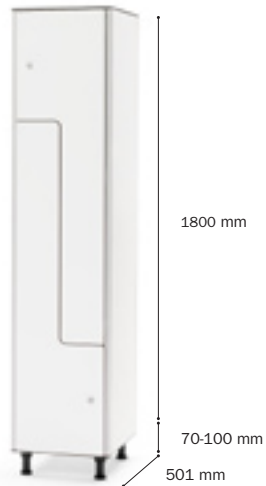

Roperos monobloc
Robers monobloc
Monoblock lockers
Monobloc vestiaires

Ancho **FDA2-400**
410 mm

FDA2/2-400
800 mm

Fenólico*
Fenòlic
Phenolic
Stratifié compact

	9016	7035	1013	1003	5024	5005	6027	6024	3016
Sicomoro	Wengue	Blanco	Gris claro	Arena	Amarillo	Azul 1	Azul 2	Verde 1	Verde 2
Àcer	Wenge	Blanc	Gris clar	Sorra	Groc	Blau 1	Blau 2	Verd 1	Verd 2
Sycamore	Wenge	White	Light grey	Sand	Yellow	Blue 1	Blue 2	Green 1	Green 2
Sycamore	Wengué	Blanc	Gris clair	Sable	Jaune	Bleu 1	Bleu 2	Vert 1	Vert 2
									Rojo
									Vermell
									Red
									Rouge