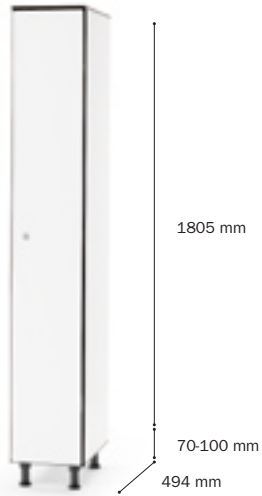

Roperos monobloc
Robers monobloc
Monoblock lockers
Monobloc vestiaires

Ancho **F1-300**
300 mm

F1/2-300
600 mm

F1-400
400 mm

F1/2-400
800 mm

Roperos monobloc
Robers monobloc
Monoblock lockers
Monobloc vestiaires