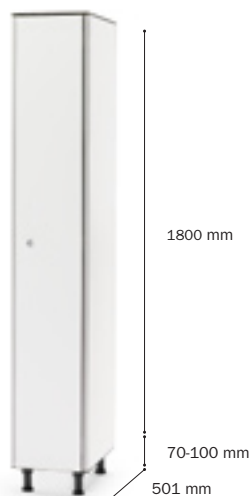

Roperos monobloc
Robers monobloc
Monoblock lockers
Monobloc vestiaires

FA1-300
310 mm

Ancho