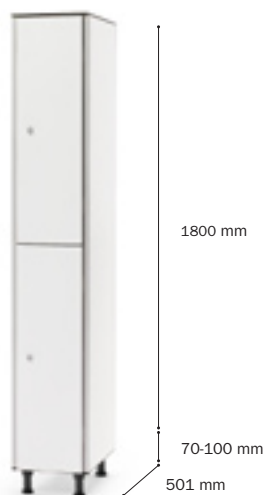

Roperos monobloc
Robers monobloc
Monoblock lockers
Monobloc vestiaires

FA1-300
310 mm

Ancho

FA1/2-300
600 mm

FA1-400
410 mm

FA1/2-400
800 mm

Roperos monobloc
Robers monobloc
Monoblock lockers
Monobloc vestiaires