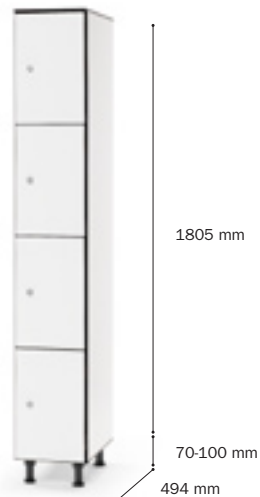

Ancho **F4-300**
300 mm