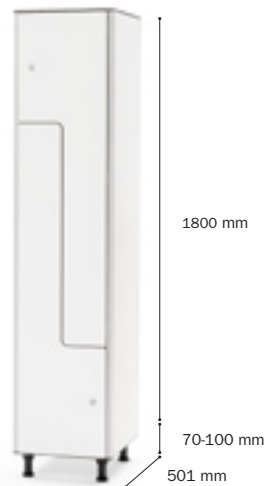

Roperos monobloc
Robers monobloc
Monoblock lockers
Monobloc vestiaires

Ancho **FDA2-400**
410 mm