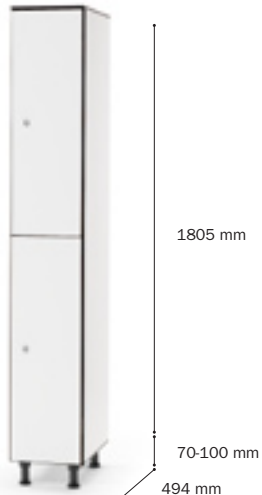

Roperos monobloc
Robers monobloc
Monoblock lockers
Monobloc vestiaires

Ancho **F1-300**
300 mm

F1/2-300
600 mm

F1-400
400 mm

F1/2-400
800 mm

Roperos monobloc
Robers monobloc
Monoblock lockers
Monobloc vestiaires