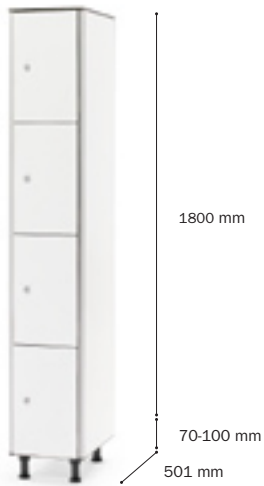

Roperos monobloc
Robers monobloc
Monoblock lockers
Monobloc vestiaires

Ancho **FA3-300**
310 mm

FA3/2-300
600 mm

FA3-400
410 mm

FA3/2-400
800 mm

Roperos monobloc
Robers monobloc
Monoblock lockers
Monobloc vestiaires