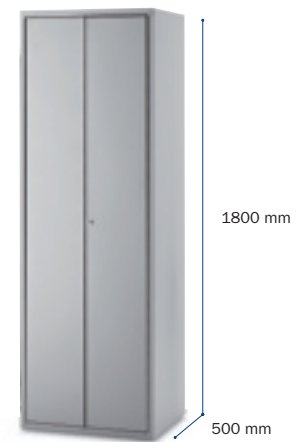

- Armoires métalliques de 1800 x 600 x 500 mm.
- Idéales pour le matériel et les produits d'entretien et de soins.
- Étagère réglable en hauteur.

Z - 0

Z - 1

Z - 2

Armarios monobloc
 Armaris monobloc
 Monoblock cupboards
 Monobloc armoires