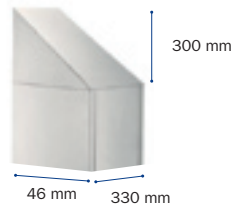

ACCESORIOS, DETALLES Y BANCOS

ACCESORIS, DETALLS I BANCS

ACCESSORIES, DETAILS AND BENCHES

ACCESSOIRES, DÉTAILS ET BANCS

Accesorios / Accesoris / Accessories / Accessoires

SERIE NEO

SERIE STANDARD

TEC-33
Ancho 330 mm