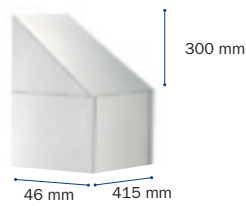

TEC-41
Ancho 413 mm